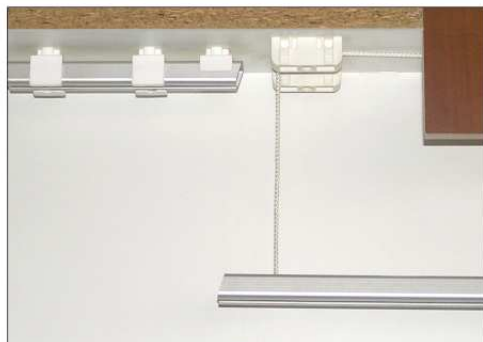

SEKCE NA MÍRU

Systemy **MARATHON** a **FLIX**

● **MARATHON**

● **FLIX**

SYSTÉM MARATHON

Systém MARATHON usnadňuje výměnu záclon. Systém lze použít do výšky 320 cm. Systém MARATHON montujeme do garnýží, kolejniček Praktic a kolejniček Comp.

Cena se připočítá k ceně garnýže nebo kolejničky podle počtu kolejniček.

SYSTÉM FLIX

Systém FLIX usnadňuje výměnu záclon a závěsů nezávisle na výšce stropu. Systém dodáváme na přání jako součást garnýže nebo jako samostatnou kolejničku k dodatečné montáži. Plastové kolejničky jsou nahrazeny hliníkovými kolejničkami, které se spouští a vytahují pomocí provázkového mechanismu.