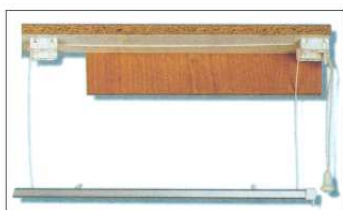

SEKCE NA MÍRU

Systemy **MARATHON** a **FLIX**

● **MARATHON**

● **FLIX**

SYSTÉM MARATHON

Systém MARATHON usnadňuje výměnu záclon. Systém lze použít do výšky 320 cm. Systém MARATHON montujeme do garnýží, kolejniček Praktic a kolejniček Comp.

Cena se připočítá k ceně garnýže nebo kolejničky podle počtu kolejniček.

SYSTÉM FLIX

Systém FLIX usnadňuje výměnu záclon a závěsů nezávisle na výšce stropu. Systém dodáváme na přání jako součást garnýže nebo jako samostatnou kolejničku k dodatečné montáži. Plastové kolejničky jsou nahrazeny hliníkovými kolejničkami, které se spouští a vytahují pomocí provázkového mechanismu.

Cena samostatné kolejničky se systémem FLIX.

obj. číslo	název	počet kolejniček	jedn.	cena
	OSAZENÍ SYSTÉMEM FLIX	1	1CM	
	OSAZENÍ SYSTÉMEM FLIX	2	1CM	
	OSAZENÍ SYSTÉMEM FLIX	3	1CM	

Maximální šířka systému FLIX je 4 m. Při objednávce uveďte i výšku montáže.