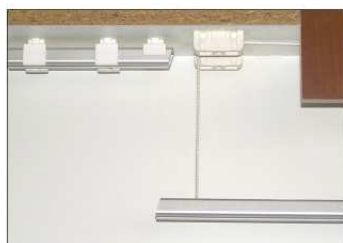

SEKCE NA MÍRU

Systemy **MARATHON** a **FLIX**

● **MARATHON**

● **FLIX**

SYSTÉM MARATHON

Systém MARATHON usnadňuje výměnu záclon. Systém lze použít do výšky 320 cm. Systém MARATHON montujeme do garnýží, kolejniček Praktic a kolejniček Comp.

Cena se připočítá k ceně garnýže nebo kolejničky podle počtu kolejniček.

SYSTÉM FLIX

Systém FLIX usnadňuje výměnu záclon a závěsů nezávisle na výšce stropu. Systém dodáváme na přání jako součást garnýže nebo jako samostatnou kolejničku k dodatečné montáži. Plastové kolejničky jsou nahrazeny hliníkovými kolejničkami, které se spouští a vytahují pomocí provázkového mechanismu.