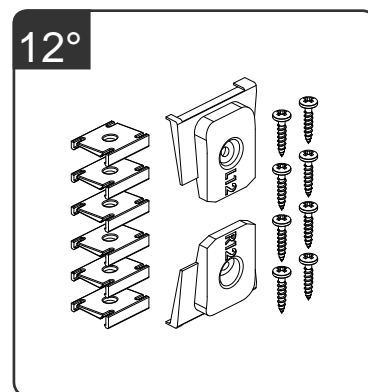

St ešní roleta SKY - montážní návod

Montážní video

pro okna VELUX se podložky nepoužívají

pro okna VELUX se podložky nepoužívají