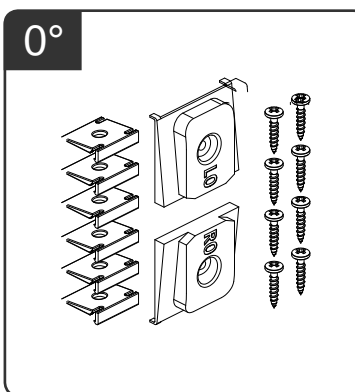

St ešní roleta SKY - montážní návod

Montážní video

pro okna VELUX se podložky nepoužívají

pro okna VELUX se podložky nepoužívají