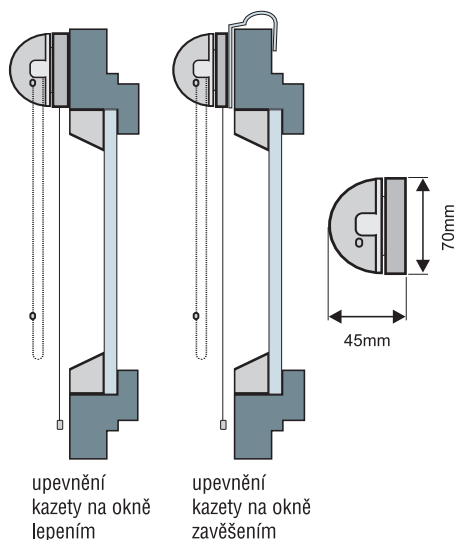

MINI ROLETY

MIKRO MINIROLETA / Pružinová, řetězková

MIKRO miniroleta je zdokonalený typ minirolety podobný roletce UNI, ale zde navíc přibyl rozšiřovací segment, který z kazety dělá plnou kazetu. To znamená, že roletka nemusí být mezi zasklívacími lištami, ale může být volně na křídle okna. To je dost velká výhoda, protože nejste omezeni zasklívacími lištami, a u některých typů bylo dost problematické vůbec obyčejnou miniroletu upevnit (hlavně lišty). Roletky se buď šroubují, lepí a nebo ji můžeme zavěsit pomocí háčků za křídlo okna. To velice urychluje celou montáž, lišty se pak lepí. Navíc je to první miniroletky, která má vedle řetězkového ovládání také pružinové ovládání. Pružina je neustále v tahu a zastavit je možné v jakémkoliv místě. **Minirolety se nevyrábějí z pogumovaných látek.** Kazeta a lišty jsou hliníkové v barvě bílé.

Zaměření montážní výšky a upevnění kazety

montážní výška = v

Vámi uvedená výška bude brána vždy jako montážní výška

Návod pro objednání: Udejte montážní šířku Š a výšku V, barvu mechanismu, barvu látky, lepení nebo zavěšení a popřípadě stranu ovládání. MIKRO roletu je možno použít i bez lišt.

MAXIMÁLNÍ ROZMĚR: Podle použitého typu látky nebo nejvíce š 140 cm, v 220 cm.

Zaměření montážní šířky a umístění lišt

montážní šířka = š A

Závěsný háček

Při zaměření je nutné počítat s umístěním klíčky!

Barevné provedení boxů