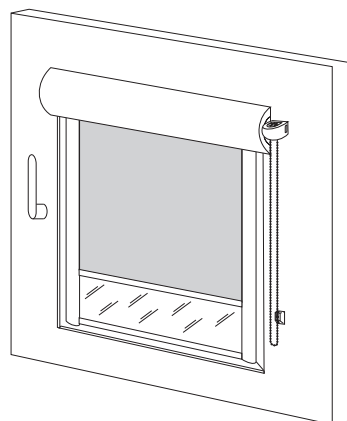

MINI ROLETY

UNI MINIROLETA

UNI miniroleta je přímý nástupce rolety ALU mini. Zdokonalený byl celý systém jak po stránce technické tak po stránce designu. Kazeta a lišty jsou hliníkové v barvě bílé, navíc pak jsou dostupné 4 barvy imitací dřeva třešeň, zlatý dub, světlý dub, ořech. Imitace jsou v provedení renolitové folie a k nim je veškerý plastový materiál také upraven.

MINI roleta (VII.)

Minirolety se nevyrobí z pogumovaných látek.

Návod pro objednání: Udejte šířku A a B, výšku C, barvu mechanismu, barvu látky a popřípadě stranu ovládání (dá se jednoduše přehodit). Je možné objednat MINI roletu s jiným ukončením i s lemovkou.

POZOR: Pokud je rozměr B o více jak 2 cm užší než rozměr A, použití lišty není možné (lišta přesahuje z každé strany o 16 mm), protože již dostatečně nepřekrývá látku. MINI roletu je možno použít i bez lišt.

MAXIMÁLNÍ ROZMĚR: Podle použitého typu látky nebo nejvíce š 140 cm, v 220 cm.

ŠÍŘKA: A - vnitřní rozměr nad sklem
B - rozměr skla

VÝŠKA: C - výška vnitřního rámu (pro lišty)

Montáž: Roletu je možné lepit nebo šroubovat.

POZOR: Před montáží zkontrolujte délku vrutů, aby nedošlo k poškození vašeho skla!!! MINI roleta se přišroubuje do zasklivačnických lišt, vodící lišty se přilepí oboustrannou lepicí páskou. Pokud lišty na některých površích řádně nedrží, doporučujeme jejich přišroubování. Ke každé MINI roletě dodáváme podrobný montážní návod.

POZOR: Místo nalepení lišty je třeba před nalepením řádně odmastit!!! Pro povrchy, které nezaručují dokonalé přilnutí lepicí pásky, doporučujeme lišty přišroubovat.