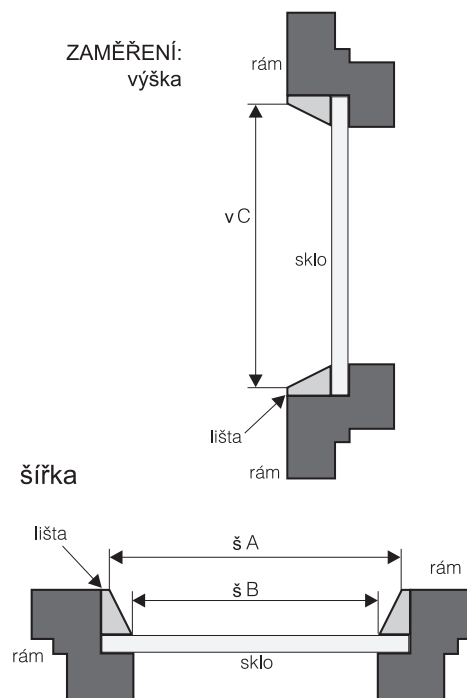

MINI ROLETY

UNI MINIROLETA

UNI miniroleta je přímý nástupce rolety ALU mini. Zdokonalený byl celý systém jak po stránce technické tak po stránce designu. Kazeta a lišty jsou hliníkové v barvě bílé, navíc pak jsou dostupné 4 barvy imitací dřeva třešeň, zlatý dub, světlý dub, ořech. Imitace jsou v provedení renolitové folie a k nim je veškerý plastový materiál také upraven.

MINI roleta (VII.)

Minirolety se nevyrobí z pogumovaných látek.

Návod pro objednání: Udejte šířku A a B, výšku C, barvu mechanismu, barvu látky a popřípadě stranu ovládání (dá se jednoduše přehodit). Je možné objednat MINI roletu s jiným ukončením i s lemovkou.

POZOR: Pokud je rozměr B o více jak 2 cm užší než rozměr A, použití lišty není možné (lišta přesahuje z každé strany o 16 mm), protože již dostatečně nepřekrývá látku. MINI roletu je možno použít i bez lišt.

MAXIMÁLNÍ ROZMĚR: Podle použitého typu látky nebo nejvíce š 140 cm, v 220 cm.

ŠÍŘKA: A - vnitřní rozměr nad sklem
B - rozměr skla

VÝŠKA: C - výška vnitřního rámu (pro lišty)

Montáž: Roletu je možné lepit nebo šroubovat.

POZOR: Před montáží zkontrolujte délku vrutů, aby nedošlo k poškození vašeho skla!!! MINI roleta se přišroubuje do zasklivačnických lišt, vodící lišty se přilepí oboustrannou lepicí páskou. Pokud lišty na některých površích řádně nedrží, doporučujeme jejich přišroubování. Ke každé MINI roletě dodáváme podrobný montážní návod.

POZOR: Místo nalepení lišty je třeba před nalepením řádně odmastit!!! Pro povrchy, které nezaručují dokonalé přilnutí lepicí pásky, doporučujeme lišty přišroubovat.