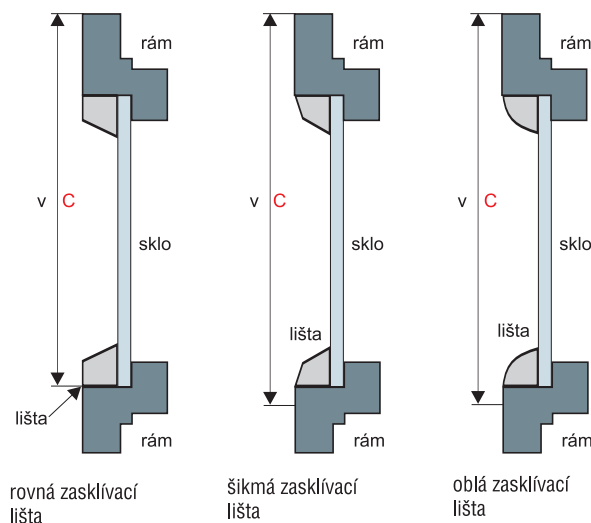

MINI ROLETY

MIKRO MINIROLETA / Pružinová, řetězková

MIKRO miniroleta je zdokonalený typ minirolety podobný roletce UNI, ale zde navíc přibyl rozšiřovací segment, který z kazety dělá plnou kazetu. To znamená, že roletka nemusí být mezi zasklívacími lištami, ale může být volně na křídle okna. To je dost velká výhoda, protože nejste omezeni zasklívacími lištami, a u některých typů bylo dost problematické vůbec obyčejnou miniroletu upevnit (hlavně lišty). Roletky se buď šroubují, lepí a nebo ji můžeme zavěsit pomocí háčků za křídlo okna. To velice urychluje celou montáž, lišty se pak lepí. Navíc je to první miniroletky, která má vedle řetězkového ovládání také pružinové ovládání. Pružina je neustále v tahu a zastavit je možné v jakémkoliv místě. **Minirolety se nevyrábějí z pogumovaných látek.** Kazeta a lišty jsou hliníkové v barvě bílé.

Zaměření montážní výšky a upevnění kazety

montážní výška = v

Vámi uvedená výška bude brána vždy jako montážní výška

Návod pro objednání: Udejte montážní šířku Š a výšku V, barvu mechanismu, barvu látky, lepení nebo zavěšení a popřípadě stranu ovládání. MIKRO roletu je možno použít i bez lišt.

POZOR: Před montáží zkontrolujte délku vrutů, aby nedošlo k poškození vašeho skla!!! MINI roleta se přišroubuje do zasklivačnických lišt, vodící lišty se přilepí oboustrannou lepicí páskou. Pokud lišty na některých površích řádně nedrží, doporučujeme jejich přišroubování. Ke každé MINI roletě dodáváme podrobný montážní návod.

MAXIMÁLNÍ ROZMĚR: Podle použitého typu látky nebo nejvíce š 140 cm, v 190 cm

Montáž:

POZOR: Před montáží nalepením nejdříve dokonale odmastěte místo pro nalepení kazety a vodících lišt. U povrchů, které nezaručují dokonalé přilnutí lepicích pásek doporučujeme kazetu přišroubovat.