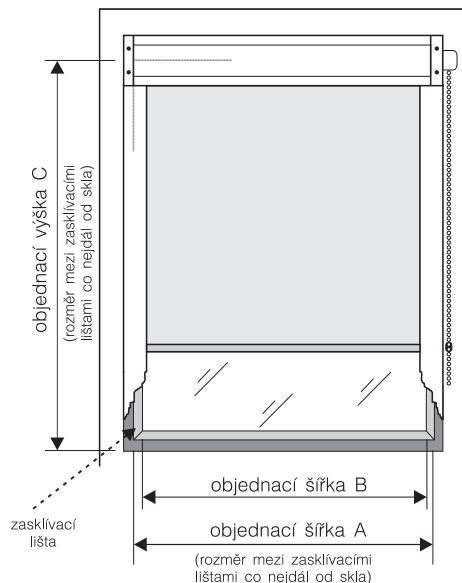

MINI ROLETY

UNI MINIROLETA

UNI miniroleta je přímý nástupce rolety ALU mini. Zdokonalený byl celý systém jak po stránce technické tak po stránce designu. Kazeta a lišty jsou hliníkové v barvě bílé, navíc pak jsou dostupné 4 barvy imitací dřeva třešeň, zlatý dub, světlý dub, ořech. Imitace jsou v provedení renolitové folie a k nim je veškerý plastový materiál také upraven.

MINI roleta (VII.)

Minirolety se nevyrobí z pogumovaných látek.

Návod pro objednání: Udejte šířku A a B, výšku C, barvu mechanismu, barvu látky a popřípadě stranu ovládání (dá se jednoduše přehodit). Je možné objednat MINI roletu s jiným ukončením i s lemovkou.

POZOR: Pokud je rozměr B o více jak 2 cm užší než rozměr A, použití lišty není možné (lišta přesahuje z každé strany o 16 mm), protože již dostatečně nepřekrývá látku. MINI roletu je možno použít i bez lišt.

MAXIMÁLNÍ ROZMĚR: Podle použitého typu látky nebo nejvíce š 140 cm, v 220 cm.

ŠÍŘKA: A - vnitřní rozměr nad sklem
B - rozměr skla

VÝŠKA: C - výška vnitřního rámu (pro lišty)

Montáž: Roletu je možné lepit nebo šroubovat.

POZOR: Před montáží zkontrolujte délku vrutů, aby nedošlo k poškození vašeho skla!!! MINI roleta se přišroubuje do zasklivačnických lišt, vodící lišty se přilepí oboustrannou lepicí páskou. Pokud lišty na některých površích řádně nedrží, doporučujeme jejich přišroubování. Ke každé MINI roletě dodáváme podrobný montážní návod.

POZOR: Místo nalepení lišty je třeba před nalepením řádně odmastit!!! Pro povrchy, které nezaručují dokonalé přilnutí lepicí pásky, doporučujeme lišty přišroubovat.