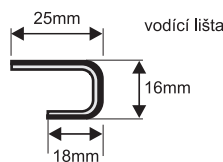

Zaměření montážní výšky a upevnění kazety

montážní výška = v

Vámi uvedená výška bude brána vždy jako montážní výška

Návod pro objednání: Udejte montážní šířku Š a výšku V, barvu mechanismu, barvu látky, lepení nebo zavěšení a popřípadě stranu ovládání. MIKRO roletu je možno použít i bez lišt.

MAXIMÁLNÍ ROZMĚR: Podle použitého typu látky nebo nejvíce š 140 cm, v 220 cm.

Zaměření montážní šířky a umístění lišt

montážní šířka = š A

Závěsný háček

Při zaměření je nutné počítat s umístěním klíčky!

Barevné provedení boxů

MAXIMÁLNÍ ROZMĚR: Podle použitého typu látky nebo nejvíce š 140 cm, v 190 cm

Montáž:

POZOR: Před montáží nalepením nejdříve dokonale odmastěte místo pro nalepení kazety a vodících lišt. U povrchů, které nezaručují dokonalé přilnutí lepicích pásek doporučujeme kazetu přišroubovat.

Nejmenší rozměr pro stanovení ceny je š 50 cm x v 120 cm.

Výrobní rozměry: Šířka min. 30 cm, max. 140 cm. Výška min. 30 cm, max. 190 cm. Max. plocha 1,7 m².

Barva komponentů béžová, hnědá a imitace dřeva jsou za příplatek.