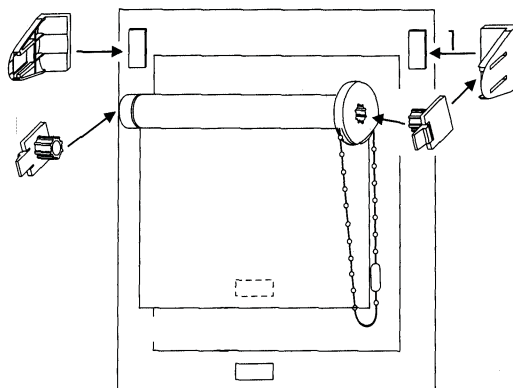

Nejmenší rozměr pro stanovení ceny je š 50 cm x v 120 cm.

Výrobní rozměry: Šířka min. 30 cm, max. 140 cm. Výška min. 30 cm, max. 190 cm. Max. plocha 1,7 m².

Barva komponentů béžová, hnědá a imitace dřeva jsou za příplatek.

Komponenty: béžové a hnědé + 15%

Komponenty: imitace dřeva + 25%

Žádáme Vás o využívání objednávkových formulářů, které prosíme zasílejte na e-mail nebo faxem.

Roletka ROMANCE

Roletky ROMANCE se vyrábějí přesně na objednanou míru. Pro stanovení ceny je rozhodující nejbližší vyšší rozměr. Max. výška roletky 220 cm, látka B.O. 180 cm. Montáž přímo na křídlo okna, roletka je určena zejména pro plastová okna. Montáž pouze přilepením na rám okna. K přilepení je použita kvalitní oboustranná lepicí páska. Před montáží je nutno místo pro nalepení důkladně očistit a odmastit. Ovládání řetízkem. Šířka látky -2,8 cm od celkové šířky s držáky. Doporučujeme zajistit pevnost uchycení držáčku vrutem. Komponenty se dodávají v barvě bílá, světle hnědá a hnědá.

Pro objednání uveďte montážní šířku i s držáky (látka je o 2,8cm užší než celková šířka), stranu ovládání a číslo látky.

CS-1

V/Š	40	50	60	70	80	90	100	110	120	130	140	150
140	349,-	383,-	419,-	455,-	490,-	555,-	591,-	662,-	701,-	740,-	780,-	819,-
160	431,-	485,-	537,-	590,-	644,-	735,-	791,-	801,-	809,-			
180	508,-	577,-	645,-	714,-	783,-	852,-	921,-					
200	562,-	634,-	706,-	778,-	850,-	922,-						
220	621,-	708,-	793,-	880,-	966,-	1053,-						

Nejmenší rozměr pro stanovení ceny je š 40 cm x v 140 cm.
Nejmenší výrobní rozměr je š 30 cm.

Příplatek za strunové vedení 80,-
Příplatek za kovový závěsný háček 1 pár 40,-

Příplatek CS 2 +20%
Příplatek CS 3 +40%