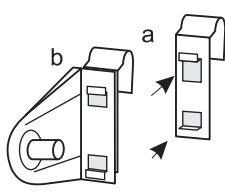

Nejmenší rozměr pro stanovení ceny je š 40 cm x v 140 cm.
Nejmenší výrobní rozměr je š 30 cm.

Příplatek za strunové vedení 80,-
Příplatek za kovový závěsný háček 1 pár 40,-

Příplatek CS 2 +20%
Příplatek CS 3 +40%

Závěsný háček

Podložka lepení

Zavěšení

Zavěšení 2

Lepení

Lepení 2 s podložkou

Šroubování

1. Kovový závěsný háček
2. Kolečko (náběh) látky

Uchycení struny zdola

Barvy komponentů

Žádáme Vás o využívání objednávkových formulářů, které prosíme zasílejte na e-mail nebo faxem.

MINI ROLETY

PVC MINI kazeta

Použití přímo na křídlo okna. Roletka je určena zejména pro plastová okna. Montáž pouze přilepením na rám okna. K přilepení je použita kvalitní oboustranná lepicí páska. Před montáží je nutno místo pro nalepení důkladně očistit a odmastit. Vodicí lišty se přilepují zároveň se šířkou kazetového profilu, bočnice kazety přesahují přes lišty.