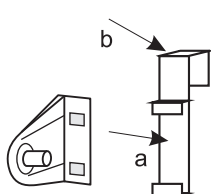

Roletka ROMANCE

Roletky ROMANCE se vyrábějí přesně na objednanou míru. Pro stanovení ceny je rozhodující nejbližší vyšší rozměr. Max. výška roletky 220 cm, látka B.O. 180 cm. Montáž přímo na křídlo okna, roletka je určena zejména pro plastová okna. Montáž pouze přilepením na rám okna. K přilepení je použita kvalitní oboustranná lepicí páska. Před montáží je nutno místo pro nalepení důkladně očistit a odmastit. Ovládání řetízkem. Šířka látky -2,8 cm od celkové šířky s držáky. Doporučujeme zajistit pevnost uchycení držáčku vrutem. Komponenty se dodávají v barvě bílá, světle hnědá a hnědá.

Pro objednání uveďte montážní šířku i s držáky (látka je o 2,8cm užší než celková šířka), stranu ovládání a číslo látky.

CS-1

V/Š	40	50	60	70	80	90	100	110	120	130	140	150
140	349,-	383,-	419,-	455,-	490,-	555,-	591,-	662,-	701,-	740,-	780,-	819,-
160	431,-	485,-	537,-	590,-	644,-	735,-	791,-	801,-	809,-			
180	508,-	577,-	645,-	714,-	783,-	852,-	921,-					
200	562,-	634,-	706,-	778,-	850,-	922,-						
220	621,-	708,-	793,-	880,-	966,-	1053,-						

Nejmenší rozměr pro stanovení ceny je š 40 cm x v 140 cm.
Nejmenší výrobní rozměr je š 30 cm.

Příplatek za strunové vedení 80,-
Příplatek za kovový závěsný háček 1 pár 40,-

Příplatek CS 2 +20%
Příplatek CS 3 +40%

Zavěšení

Žádáme Vás o využívání objednávkových formulářů, které prosíme zasílejte na e-mail nebo faxem.