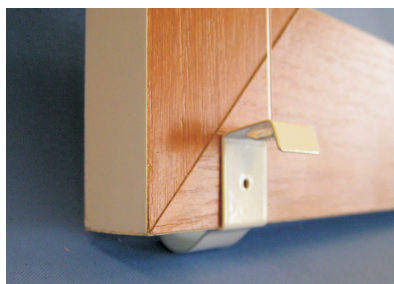

Nejmenší rozměr pro stanovení ceny je š 40 cm x v 140 cm.
Nejmenší výrobní rozměr je š 30 cm.

Příplatek za strunové vedení 80,-
Příplatek za kovový závěsný háček 1 pár 40,-

Příplatek CS 2 +20%
Příplatek CS 3 +40%

Závěsný háček

Podložka lepení

Zavěšení

Zavěšení 2

Lepení

Lepení 2 s podložkou

Šroubování

1. Kovový závěsný háček
2. Kolečko (náběh) látky

Uchycení struny zdola

Barvy komponentů

Žádáme Vás o využívání objednávkových formulářů, které prosíme zasílejte na e-mail nebo faxem.

MINI ROLETY

PVC MINI kazeta

Použití přímo na křídlo okna. Roletka je určena zejména pro plastová okna. Montáž pouze přilepením na rám okna. K přilepení je použita kvalitní oboustranná lepicí páska. Před montáží je nutno místo pro nalepení důkladně očistit a odmastit. Vodicí lišty se přilepují zároveň se šířkou kazetového profilu, bočnice kazety přesahují přes lišty.