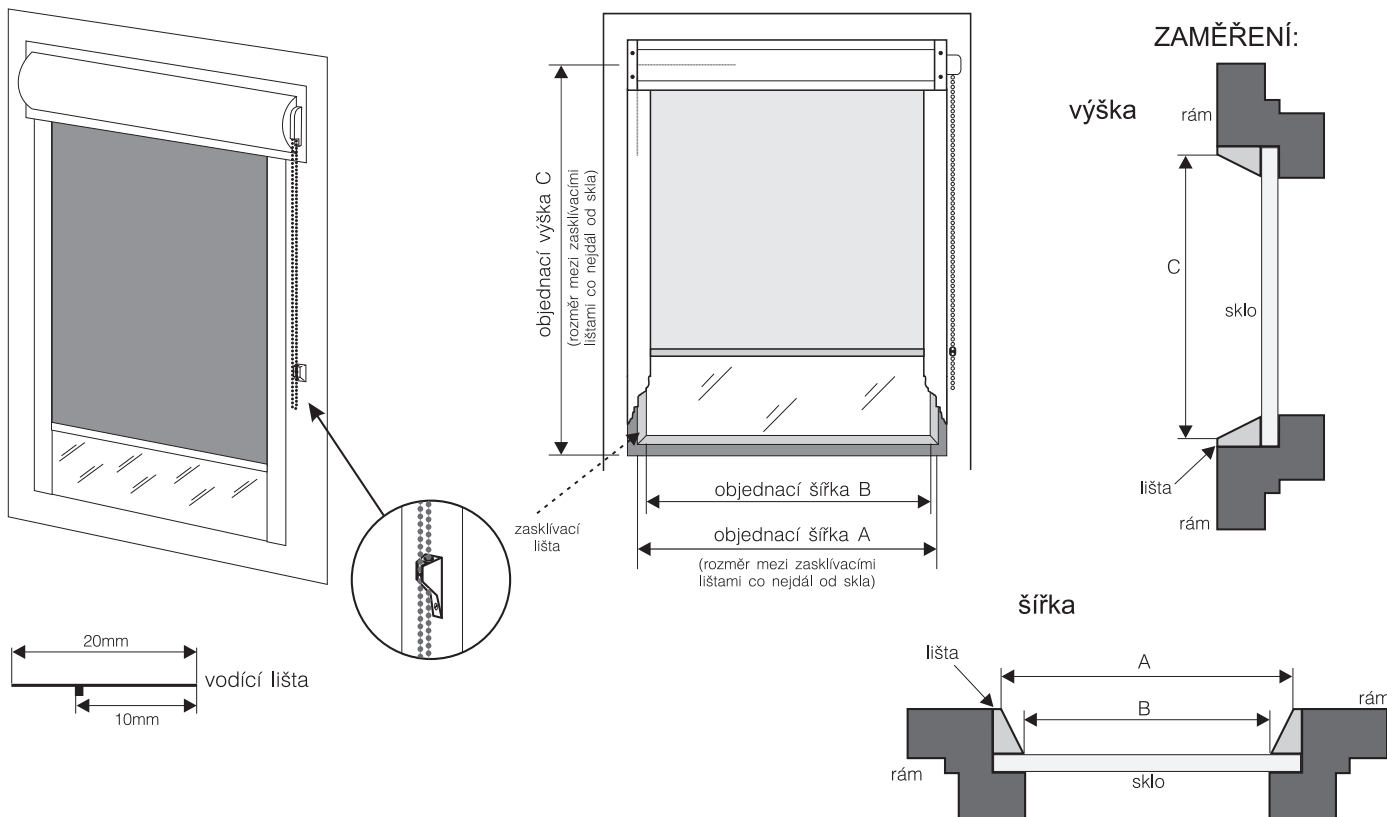

POZOR: Před montáží zkontrolujte délku vrutů, aby nedošlo k poškození vašeho skla!!! MINI roleta se přišroubuje do zasklivačnických lišt, vodící lišty se přilepí oboustrannou lepicí páskou. Pokud lišty na některých površích řádně nedrží, doporučujeme jejich přišroubování. Ke každé MINI roletě dodáváme podrobný montážní návod.

Bílá

Třešeň

Ořech

Zlatý dub

Světlý dub

Žádáme Vás o využívání objednávkových formulářů, které prosíme zasílejte na e-mail nebo faxem.

Plastová MINI ROLETA

PLAST MINI rolety jsou určeny především pro montáž na plastová oka přímo na křídlo okna jako horizontální žaluzie. To ale nevylučuje jejich použití pro ostatní typy oken (EURO okna, dřevěná okna atd.). Roleta je ukryta v plastové kazetě a po stranách je vedena ve vodících lištách. Plastové profily se vyrábějí ve třech barvách (bílá, béžová, hnědá) plus imitace dřeva (světlý dub). Plastovou MINI roletu lze nalepit na okna s dodanými nalepovacími páskami. Doporučujeme zajistit pevnost uchycení kazety dvěma vruty. Roletka má v řetízkovém mechanismu brzdou, takže není nutné zajišťování řetízku.