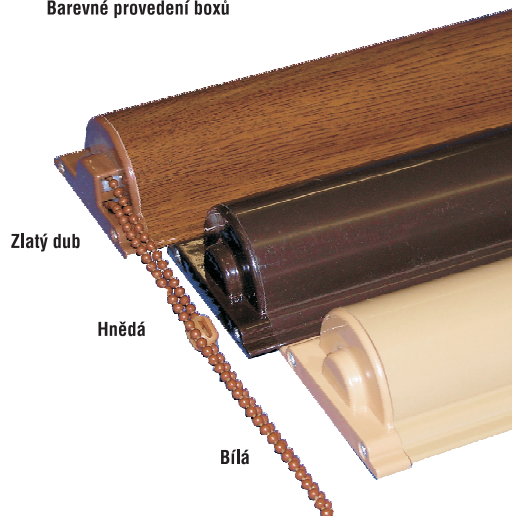

Barevné provedení boxů

Žádáme Vás o využívání objednávkových formulářů, které prosíme zasílejte na e-mail nebo faxem.