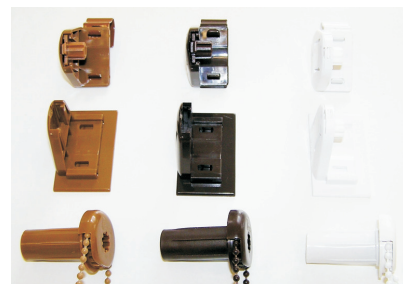

Nejmenší rozměr pro stanovení ceny je š 40 cm x v 140 cm.
Nejmenší výrobní rozměr je š 30 cm.

Příplatek za strunové vedení 80,-
Příplatek za kovový závěsný háček 1 pár 40,-

Příplatek CS 2 +20%
Příplatek CS 3 +40%

Závěsný háček

Podložka lepení

Zavěšení

Zavěšení 2

Lepení

Lepení 2 s podložkou

Šroubování

1. Kovový závěsný háček
2. Kolečko (náběh) látky

Uchycení struny zdola

Barvy komponentů

Žádáme Vás o využívání objednávkových formulářů, které prosíme zasílejte na e-mail nebo faxem.

MINI ROLETY

PVC MINI kazeta

Použití přímo na křídlo okna. Roletka je určena zejména pro plastová okna. Montáž pouze přilepením na rám okna. K přilepení je použita kvalitní oboustranná lepicí páska. Před montáží je nutno místo pro nalepení důkladně očistit a odmastit. Vodicí lišty se přilepují zároveň se šířkou kazetového profilu, bočnice kazety přesahují přes lišty.