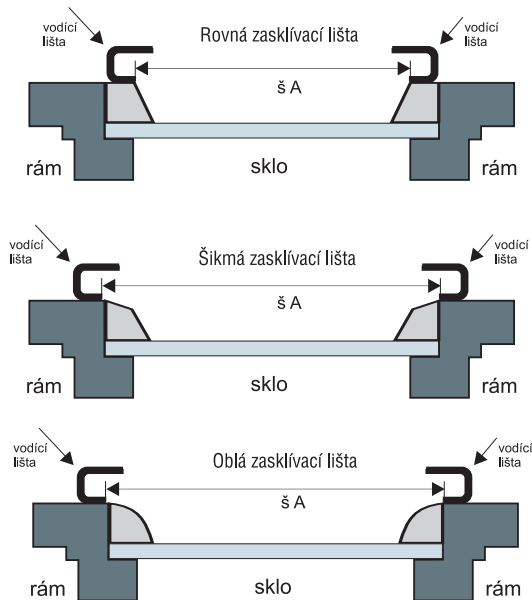

MINI ROLETY

MIKRO MINIROLETA / Pružinová, řetězková

MIKRO miniroleta je zdokonalený typ minirolety podobný roletce UNI, ale zde navíc přibyl rozšiřovací segment, který z kazety dělá plnou kazetu. To znamená, že roletka nemusí být mezi zasklívacími lištami, ale může být volně na křídle okna. To je dost velká výhoda, protože nejste omezeni zasklívacími lištami, a u některých typů bylo dost problematické vůbec obyčejnou miniroletu upevnit (hlavně lišty). Roletky se buď šroubují, lepí a nebo ji můžeme zavěsit pomocí háčků za křídlo okna. To velice urychluje celou montáž, lišty se pak lepí. Navíc je to první miniroletky, která má vedle řetězkového ovládání také pružinové ovládání. Pružina je neustále v tahu a zastavit je možné v jakémkoliv místě. **Minirolety se nevyrábějí z pogumovaných látek.** Kazeta a lišty jsou hliníkové v barvě bílé.

Zaměření montážní výšky a upevnění kazety

montážní výška = v

Vámi uvedená výška bude brána vždy jako montážní výška

Návod pro objednání: Udejte montážní šířku Š a výšku V, barvu mechanismu, barvu látky, lepení nebo zavěšení a popřípadě stranu ovládání. MIKRO roletu je možno použít i bez lišt.

MAXIMÁLNÍ ROZMĚR: Podle použitého typu látky nebo nejvíce š 140 cm, v 220 cm.

Zaměření montážní šířky a umístění lišt

montážní šířka = š A

Závěsný háček

Při zaměření je nutné počítat s umístěním klíčky!

Barevné provedení boxů