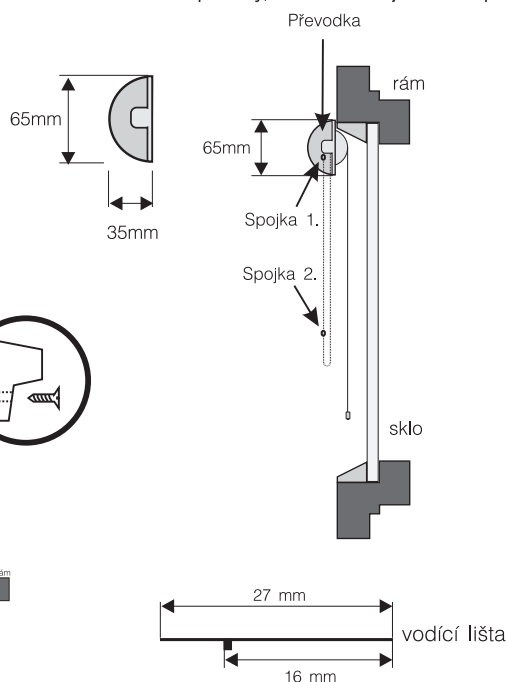

Mechanismus s roletou

Barevné provedení boxů

Žádáme Vás o využívání objednávkových formulářů, které prosíme zasílejte na e-mail nebo faxem.