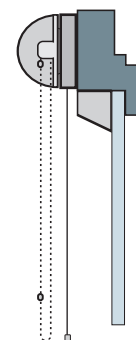

Žádáme Vás o využívání objednávkových formulářů, které prosíme zasílejte na e-mail nebo faxem.