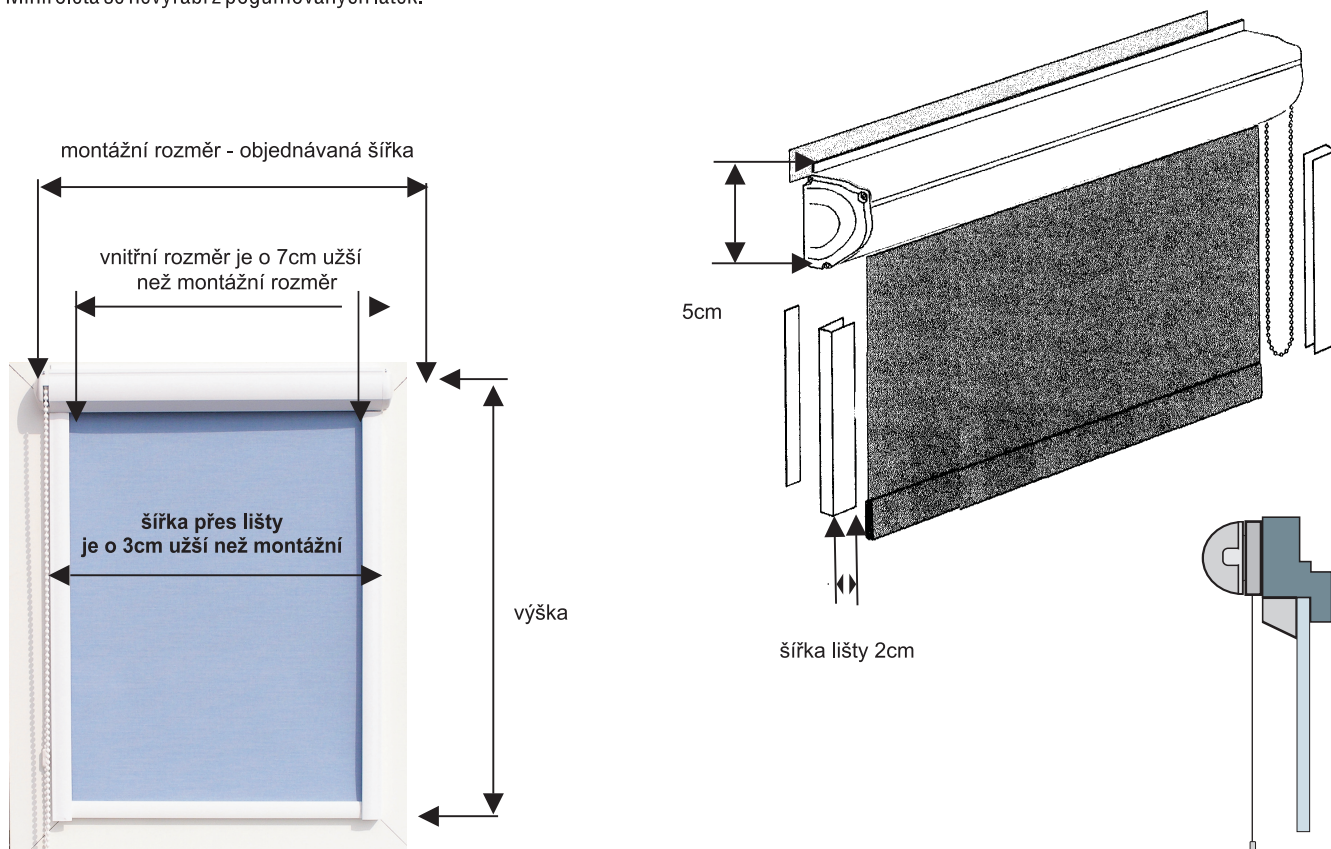

MINI ROLETY

PVC MINI kazeta

Použití přímo na křídlo okna. Roletka je určena zejména pro plastová okna. Montáž pouze přilepením na rám okna. K přilepení je použita kvalitní oboustranná lepicí páska. Před montáží je nutno místo pro nalepení důkladně očistit a odmastit. Vodicí lišty se přilepují zároveň se šířkou kazetového profilu, bočnice kazety přesahují přes lišty.

Doporučujeme zajistit pevnost uchycení kazety dvěma vruty.

Vzhledem k tomu, že kazeta je "Celokazeta" je možné ji upevňovat na křídlo okna podobně jako mikroroletku.

Miniroleta se nevyrobí z pogumovaných látek.

Při zaměření prosíme dávejte pozor J

Pro objednání uveďte montážní šířku, výšku, stranu ovládání a číslo látky ze vzorníku. Je třeba počítat s tím, že vnitřní rozměr kazetové roletky (viditelná šíře látky) je o 7 cm užší než celková objednaná montážní šířka, viz. obr.

CS-1

V/Š	40	50	60	70	80	90	100	110	120	130	140
140	811,-	881,-	950,-	1019,-	1089,-	1158,-	1227,-	1297,-	1366,-	1435,-	1504,-
160	893,-	970,-	1045,-	1122,-	1197,-	1274,-	1350,-	1427,-	1502,-	1579,-	

Nejmenší rozměr pro stanovení ceny je š 40 cm x v 120 cm (130 cm).

Nejmenší výrobní rozměr je š 30 cm.

CS-2 = CS1 + 20% (ne pogumované látky!)

Žádáme Vás o využívání objednávkových formulářů, které prosíme zasílejte na e-mail nebo faxem.