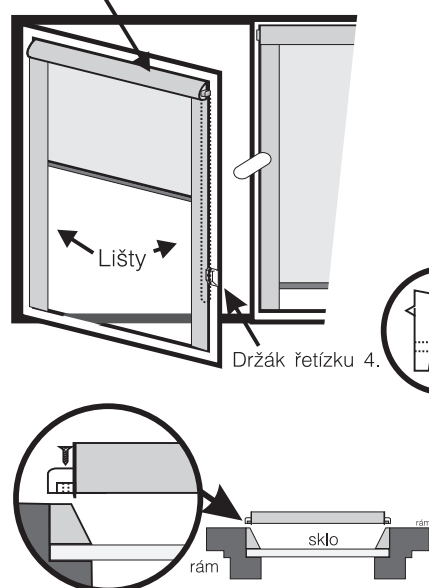

POZOR: Pokud je rozměr B o více jak 2 cm užší než rozměr A, použití lišty není možné (lišta přesahuje z každé strany o 16 mm), protože již dostatečně nepřekrývá látku. MINI roletu je možno použít i bez lišt.

MAXIMÁLNÍ ROZMĚR: Podle použitého typu látky nebo nejvíce š 140 cm, v 220 cm.

ŠÍŘKA: A - vnitřní rozměr nad sklem
B - rozměr skla

VÝŠKA: C - výška vnitřního rámu (pro lišty)

Montáž: Roletu je možné lepit nebo šroubovat.

POZOR: Před montáží zkontrolujte délku vrutů, aby nedošlo k poškození vašeho skla!!! MINI roleta se přišroubuje do zasklivačnických lišt, vodící lišty se přilepí oboustrannou lepicí páskou. Pokud lišty na některých površích řádně nedrží, doporučujeme jejich přišroubování. Ke každé MINI roletě dodáváme podrobný montážní návod.

POZOR: Místo nalepení lišty je třeba před nalepením řádně odmastit!!! Pro povrchy, které nezaručují dokonalé přilnutí lepicí pásky, doporučujeme lišty přišroubovat.

Mechanismus s roletou

Barevné provedení boxů