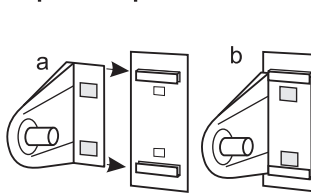

Nejmenší rozměr pro stanovení ceny je š 40 cm x v 140 cm.
Nejmenší výrobní rozměr je š 30 cm.

Příplatek za strunové vedení 80,-
Příplatek za kovový závěsný háček 1 pár 40,-

Příplatek CS 2 +20%
Příplatek CS 3 +40%

Závěsný háček

Podložka lepení

Zavěšení

Zavěšení 2

Lepení

Lepení 2 s podložkou

Šroubování

1. Kovový závěsný háček
2. Kolečko (náběh) látky

Uchycení struny zdola

Barvy komponentů

Žádáme Vás o využívání objednávkových formulářů, které prosíme zasílejte na e-mail nebo faxem.

MINI ROLETY

PVC MINI kazeta

Použití přímo na křídlo okna. Roletka je určena zejména pro plastová okna. Montáž pouze přilepením na rám okna. K přilepení je použita kvalitní oboustranná lepicí páska. Před montáží je nutno místo pro nalepení důkladně očistit a odmastit. Vodicí lišty se přilepují zároveň se šířkou kazetového profilu, bočnice kazety přesahují přes lišty.